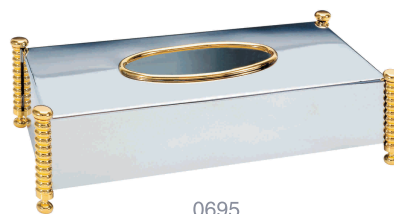

POMBO™ | design

montecarlo

POMBO™ | design

montecarlo

0695 Porta toalhetes de papel

Porta tissue
Boîte kleenex
Tissue dispenser
Kleenex dose

0695

0795 Porta toalhetes de papel

Porta tissue
Boîte kleenex
Tissue dispenser
Kleenex dose

0795

0683 Algodoeira

Algodonera
Pot à coton
Cottonwool
Wolle beälter

0683

0698 Balde

Papelera
Corbeille avec couvercle
Pedal bin
Badzimmer eimer

0698