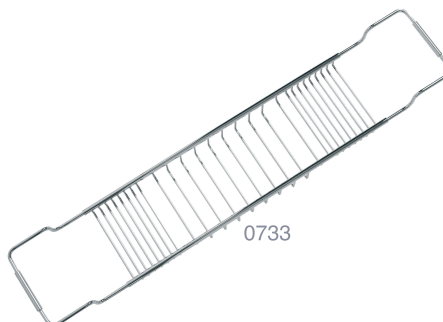

0605 Toalheiro de pé

Toallero de pie
Porte peignoir
Towel rack
Badetuchhalter

0605

0733/0833 Esponjeira

Jabonera
Pont de baignoire
Soap sponge basket
Schwammablage

0733

0833

POMBO™ | design