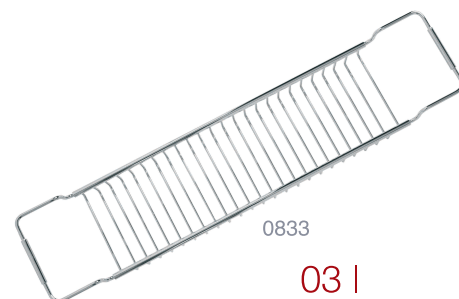

0605 Toalheiro de pé

Toallero de pie
Porte peignoir
Towel rack
Badetuchhalter

0605

0733/0833 Esponjeira

Jabonera
Pont de baignoire
Soap sponge basket
Schwammablage

0733

0833

POMBO™ | design