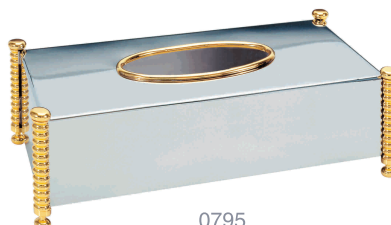

POMBO™ | design

montecarlo

POMBO™ | design

montecarlo

0695 Porta toalhetes de papel

Porta tissue
Boîte kleenex
Tissue dispenser
Kleenex dose

0695

0795 Porta toalhetes de papel

Porta tissue
Boîte kleenex
Tissue dispenser
Kleenex dose

0795

0683 Algodoeira

Algodonera
Pot à coton
Cottonwool
Wolle beälter

0683

0698 Balde

Papelera
Corbeille avec couvercle
Pedal bin
Badzimmer eimer

0698