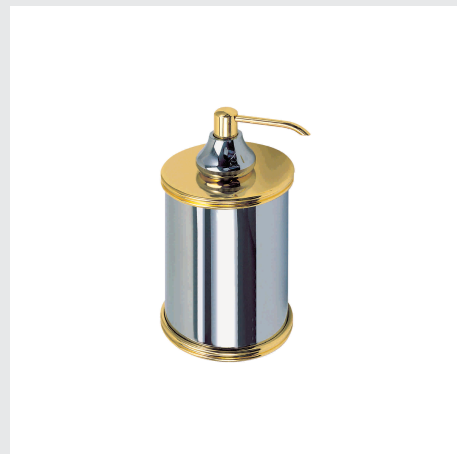

445 110 110

0667

0669

0669 Combino

Combino
Combino
WC set
Toilettenset

855 250 250

POMBO™ | design

montecarlo

0622 Porta rolos reserva

Portarollos
Réserve à papier
Toilet paper holder
Papierhalter

0664 Solitário

Violetero
Soliflore
Single flower holder
Blumen ständvase

0631 Distribuidor de sabão líquido

Dispensador de jabón
Distributeur de savon liquide
Soap dispenser
Seifenspender