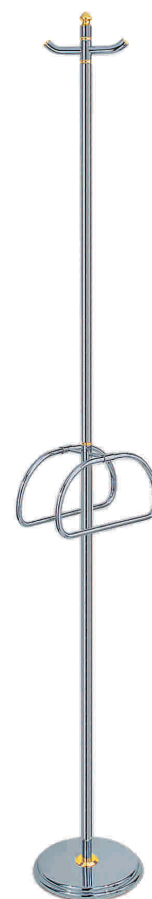

POMBO™ | design

montecarlo

POMBO™ | design

montecarlo

0695 Porta toalhetes de papel

Porta tissue
Boîte kleenex
Tissue dispenser
Kleenex dose

0695

0795 Porta toalhetes de papel

Porta tissue
Boîte kleenex
Tissue dispenser
Kleenex dose

0795

0683 Algodoeira

Algodonera
Pot à coton
Cottonwool
Wolle beälter

0683

0698 Balde

Papelera
Corbeille avec couvercle
Pedal bin
Badzimmer eimer

0698

0605 Toalheiro de pé

Toallero de pie
Porte peignoir
Towel rack
Badetuchhalter

0605

0733/0833 Esponjeira

Jabonera
Pont de baignoire
Soap sponge basket
Schwammablage

0733

0833

POMBO™ | design